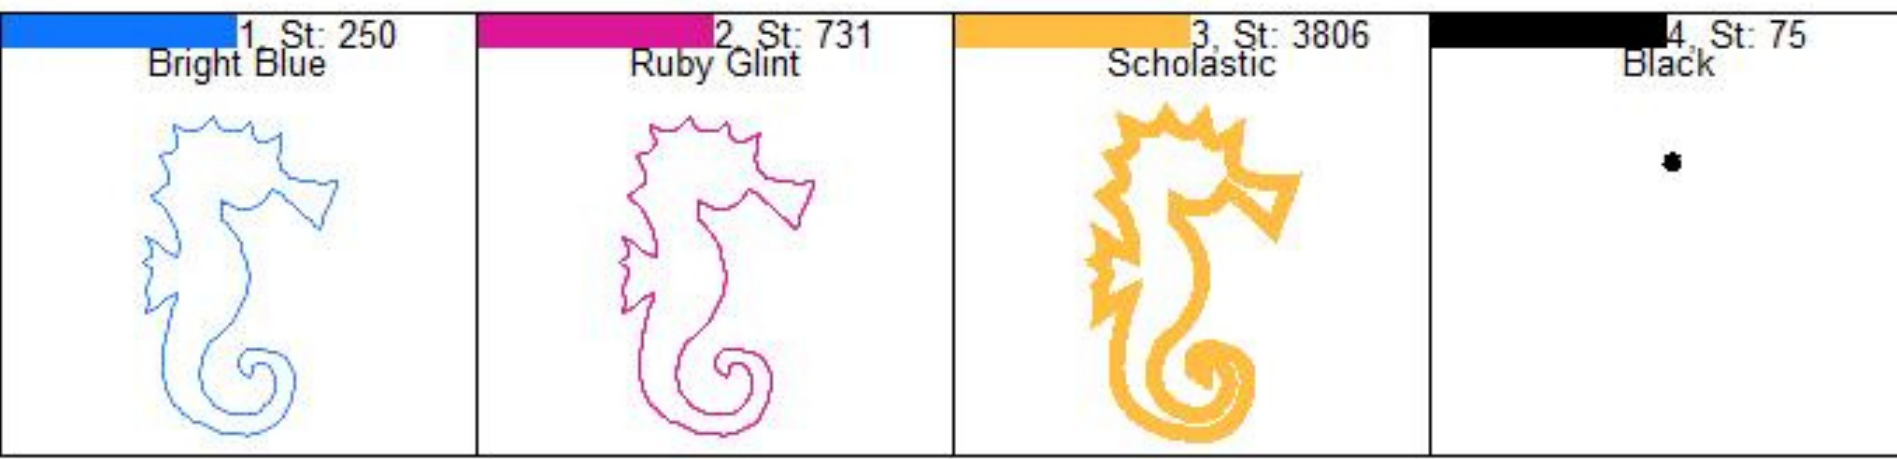

# **Creative Fabrica**

**Embroidery Design  
Sewing Information**

**[www.creativefabrica.com/embroidery/](http://www.creativefabrica.com/embroidery/)**

© Creative Fabrica

<p>1 St: 454 Bright Blue</p> 	<p>2 St: 1337 Ruby Glint</p> 	<p>3 St: 6588 Scholastic</p> 	<p>4 St: 179 Black</p> 
--	--	--	--