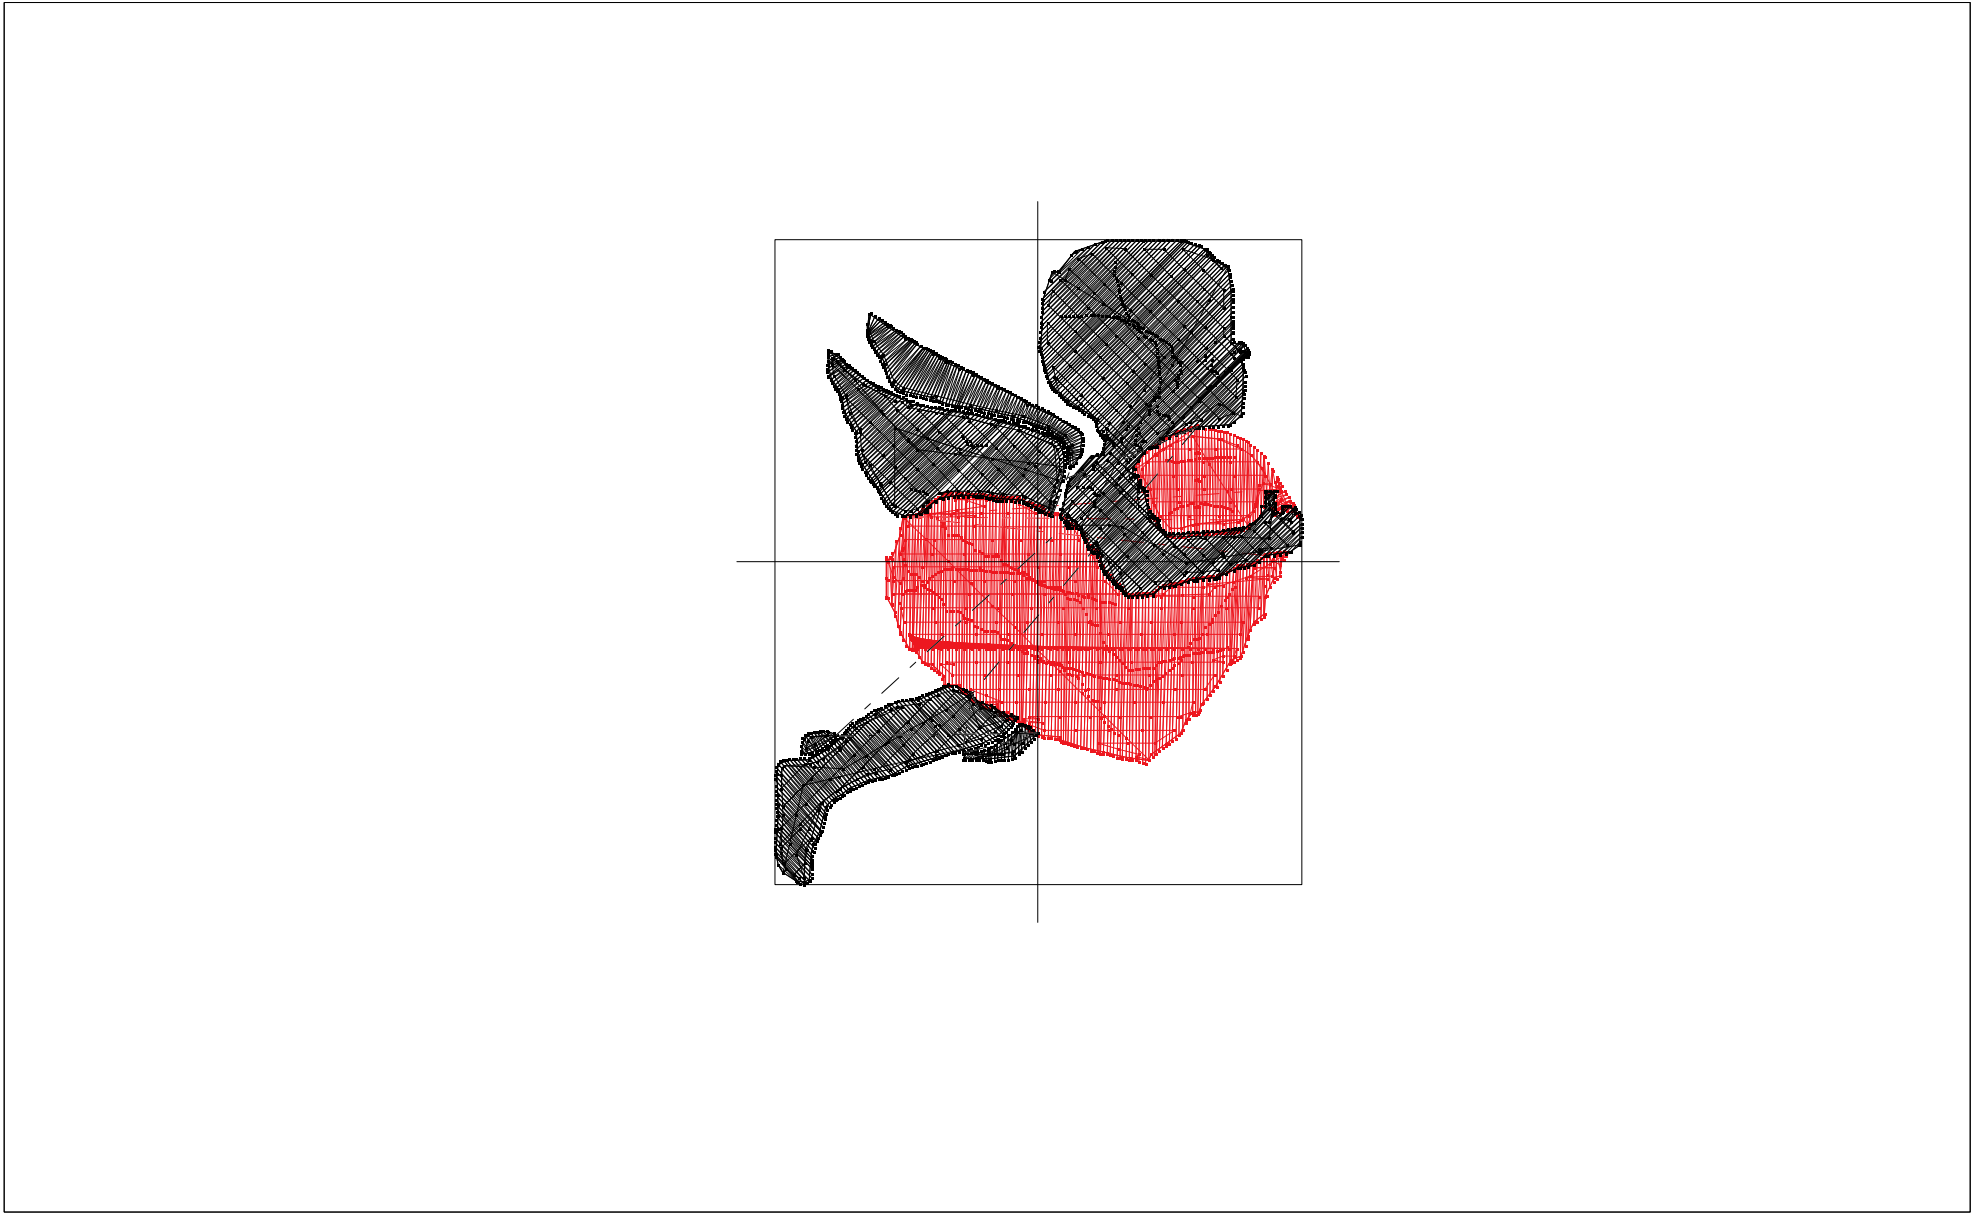

Creative Fabrica

**Embroidery Design
Sewing Information**

www.creativefabrica.com/embroidery/

© Creative Fabrica

Nom de fichier : Sans nom

Nom de fichier : Sans nom

Taille :

Largeur = 2.74 pouces

Hauteur = 3.36 pouces

Nombre de points:

3737

Ordre des couleurs:

	Nom de base	Code	Marque	Description
1 :	 ROUGE	800	EMBROIDERY	ROUGE
2 :	 NOIR	900	EMBROIDERY	NOIR

Nom de fichier : Sans nom

Nom de fichier : Sans nom

Taille :

Largeur = 3.52 pouces

Hauteur = 4.30 pouces

Nombre de points:

4982

Ordre des couleurs:

	Nom de base	Code	Marque	Description
1 :	 ROUGE	800	EMBROIDERY	ROUGE
2 :	 NOIR	900	EMBROIDERY	NOIR

Nom de fichier : Sans nom

Nom de fichier : Sans nom

Taille :

Largeur = 3.87 pouces

Hauteur = 4.74 pouces

Nombre de points:

5573

Ordre des couleurs:

	Nom de base	Code	Marque	Description
1 :	 ROUGE	800	EMBROIDERY	ROUGE
2 :	 NOIR	900	EMBROIDERY	NOIR