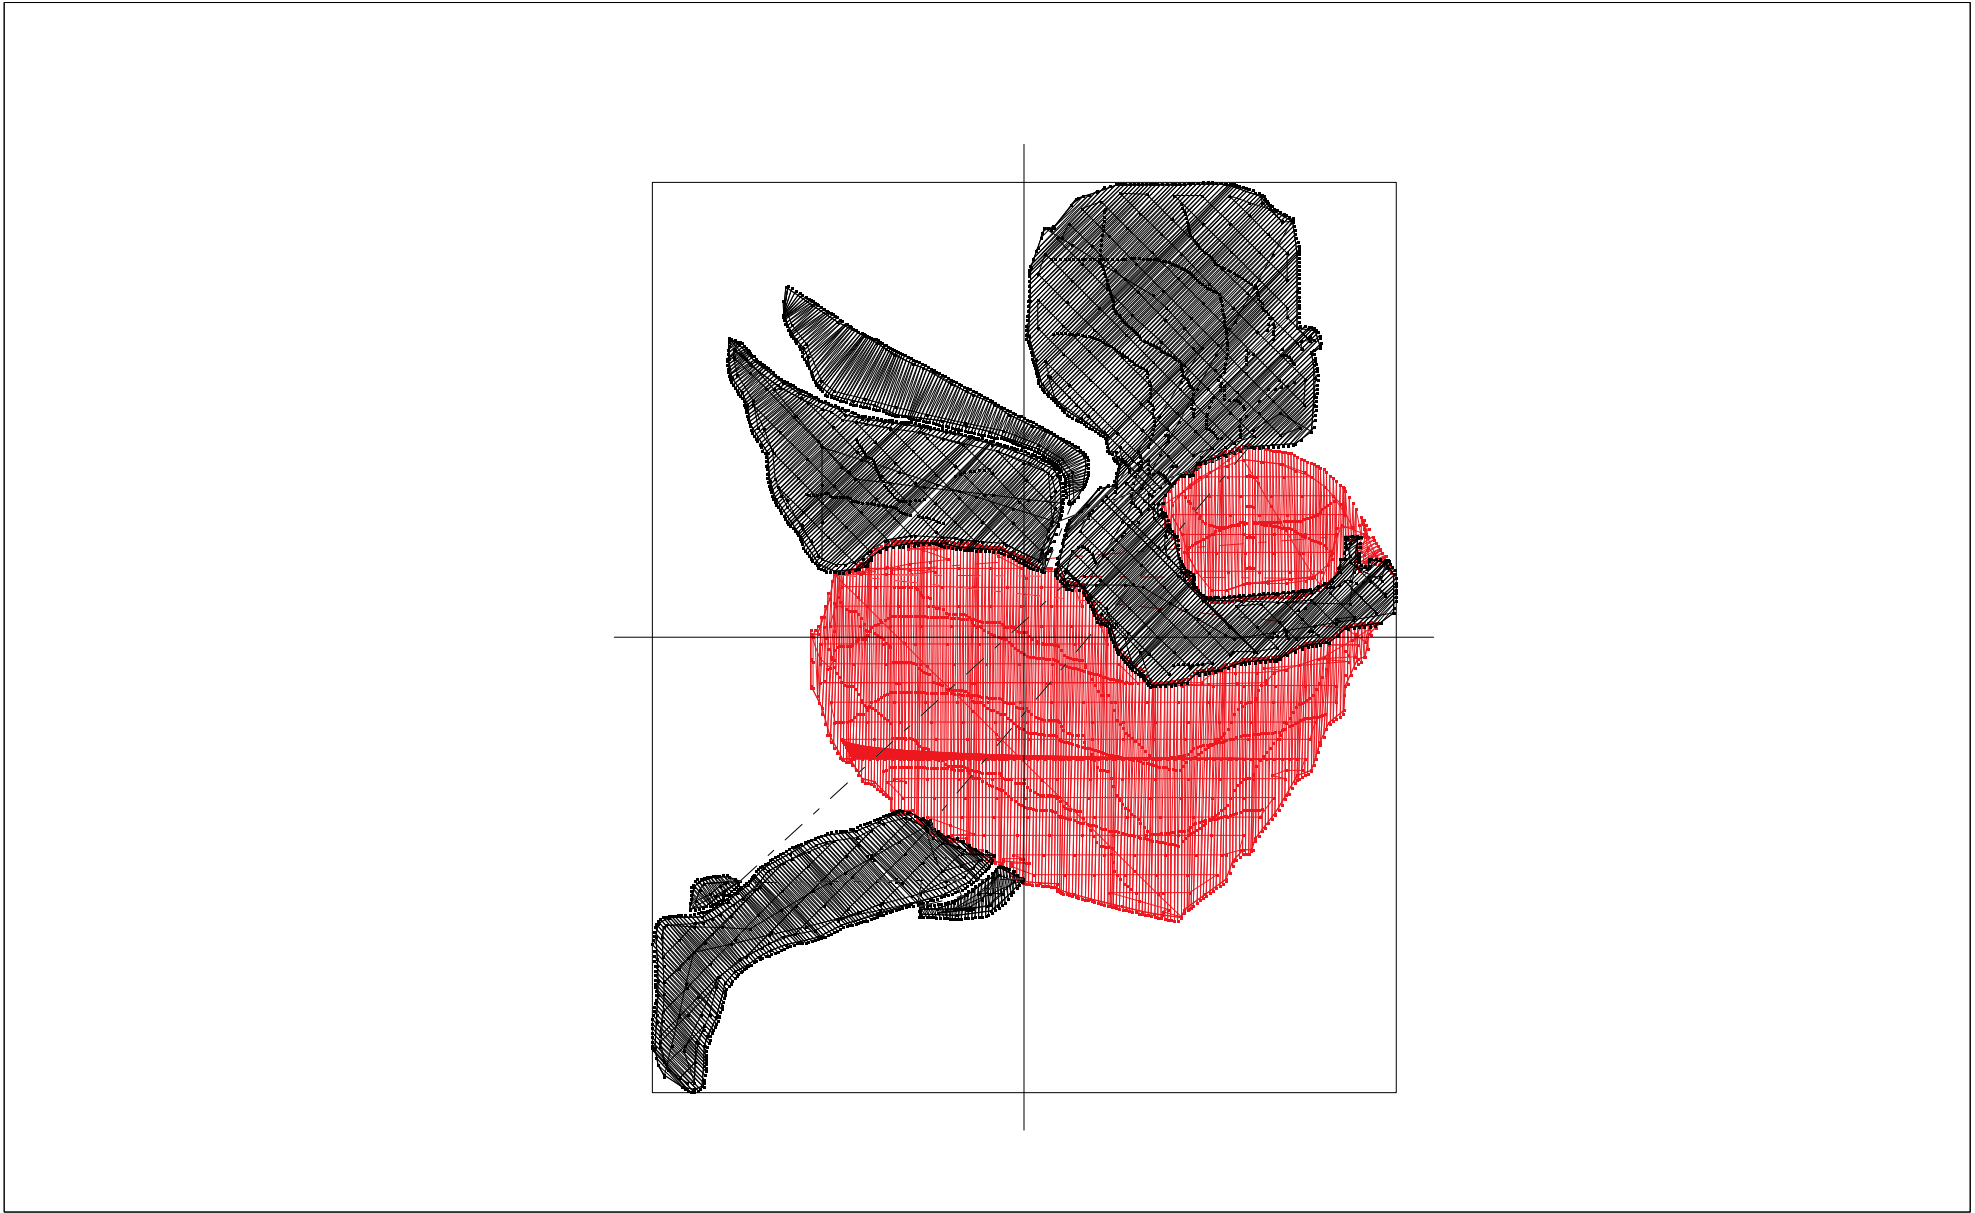

Hauteur = 3.36 pouces

Nombre de points:

3737

Ordre des couleurs:

	Nom de base	Code	Marque	Description
1 :	 ROUGE	800	EMBROIDERY	ROUGE
2 :	 NOIR	900	EMBROIDERY	NOIR

Nom de fichier : Sans nom

Nom de fichier : Sans nom

Taille :

Largeur = 3.52 pouces

Hauteur = 4.30 pouces

Nombre de points:

4982

Ordre des couleurs:

	Nom de base	Code	Marque	Description
1 :	 ROUGE	800	EMBROIDERY	ROUGE
2 :	 NOIR	900	EMBROIDERY	NOIR

Nom de fichier : Sans nom

Nom de fichier : Sans nom

Taille :

Largeur = 3.87 pouces

Hauteur = 4.74 pouces

Nombre de points:

5573

Ordre des couleurs:

	Nom de base	Code	Marque	Description
1 :	 ROUGE	800	EMBROIDERY	ROUGE
2 :	 NOIR	900	EMBROIDERY	NOIR

Nom de fichier : Sans nom

Nom de fichier : Sans nom

Taille :

Largeur = 4.22 pouces

Hauteur = 5.16 pouces

Nombre de points:

6291

Ordre des couleurs: