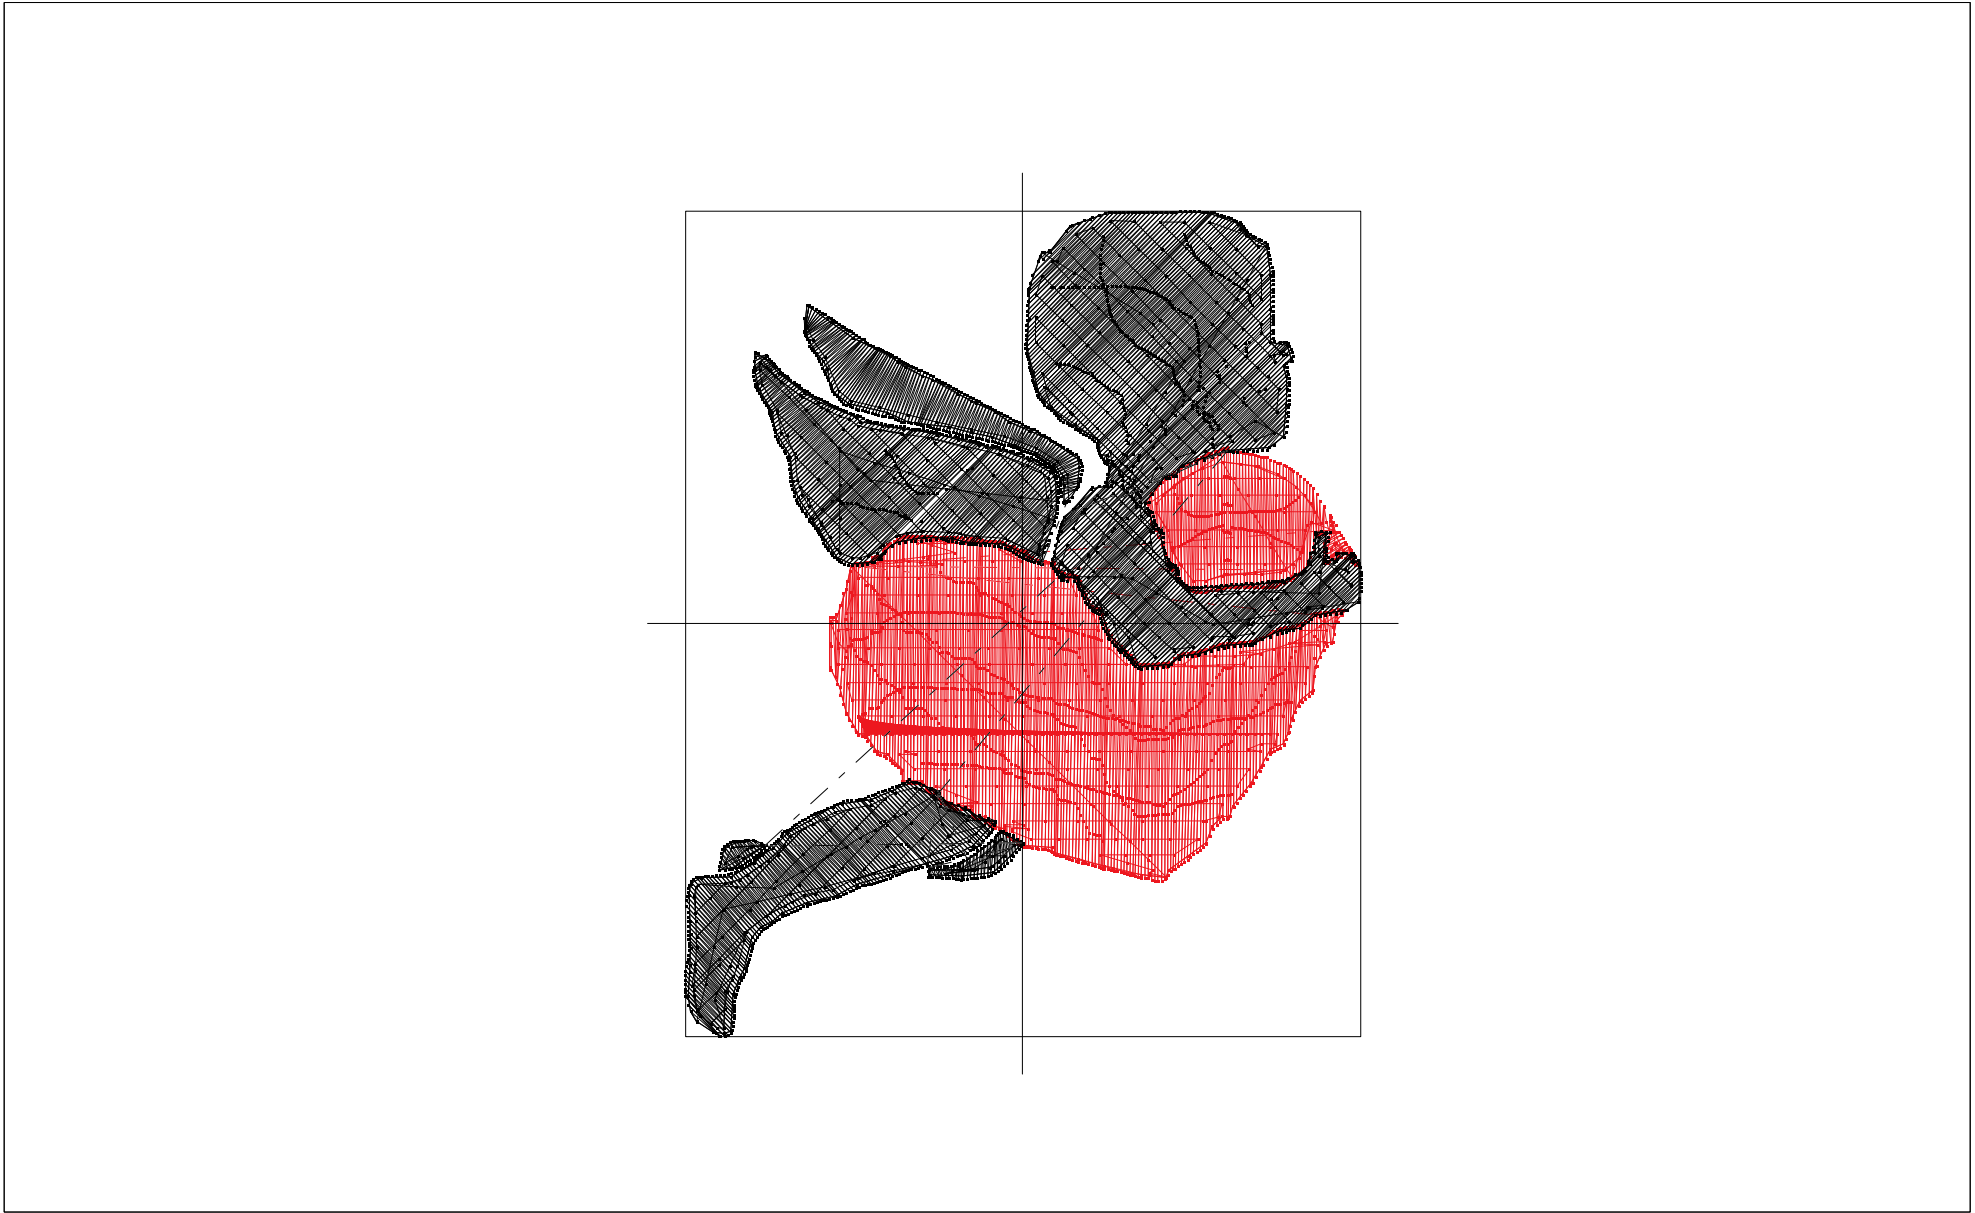

Creative Fabrica

**Embroidery Design
Sewing Information**

www.creativefabrica.com/embroidery/

© Creative Fabrica

Nom de fichier : Sans nom

Nom de fichier : Sans nom

Taille :

Largeur = 2.74 pouces

Hauteur = 3.36 pouces

Nombre de points:

3737

Ordre des couleurs:

	Nom de base	Code	Marque	Description
1 :	 ROUGE	800	EMBROIDERY	ROUGE
2 :	 NOIR	900	EMBROIDERY	NOIR

Nom de fichier : Sans nom

Nom de fichier : Sans nom

Taille :

Largeur = 3.52 pouces

Hauteur = 4.30 pouces

Nombre de points:

4982

Ordre des couleurs:

	Nom de base	Code	Marque	Description
1 :	 ROUGE	800	EMBROIDERY	ROUGE
2 :	 NOIR	900	EMBROIDERY	NOIR

Nom de fichier : Sans nom

Nom de fichier : Sans nom

Taille :

Largeur = 3.87 pouces

Hauteur = 4.74 pouces

Nombre de points:

5573

Ordre des couleurs:

	Nom de base	Code	Marque	Description
1 :	 ROUGE	800	EMBROIDERY	ROUGE
2 :	 NOIR	900	EMBROIDERY	NOIR