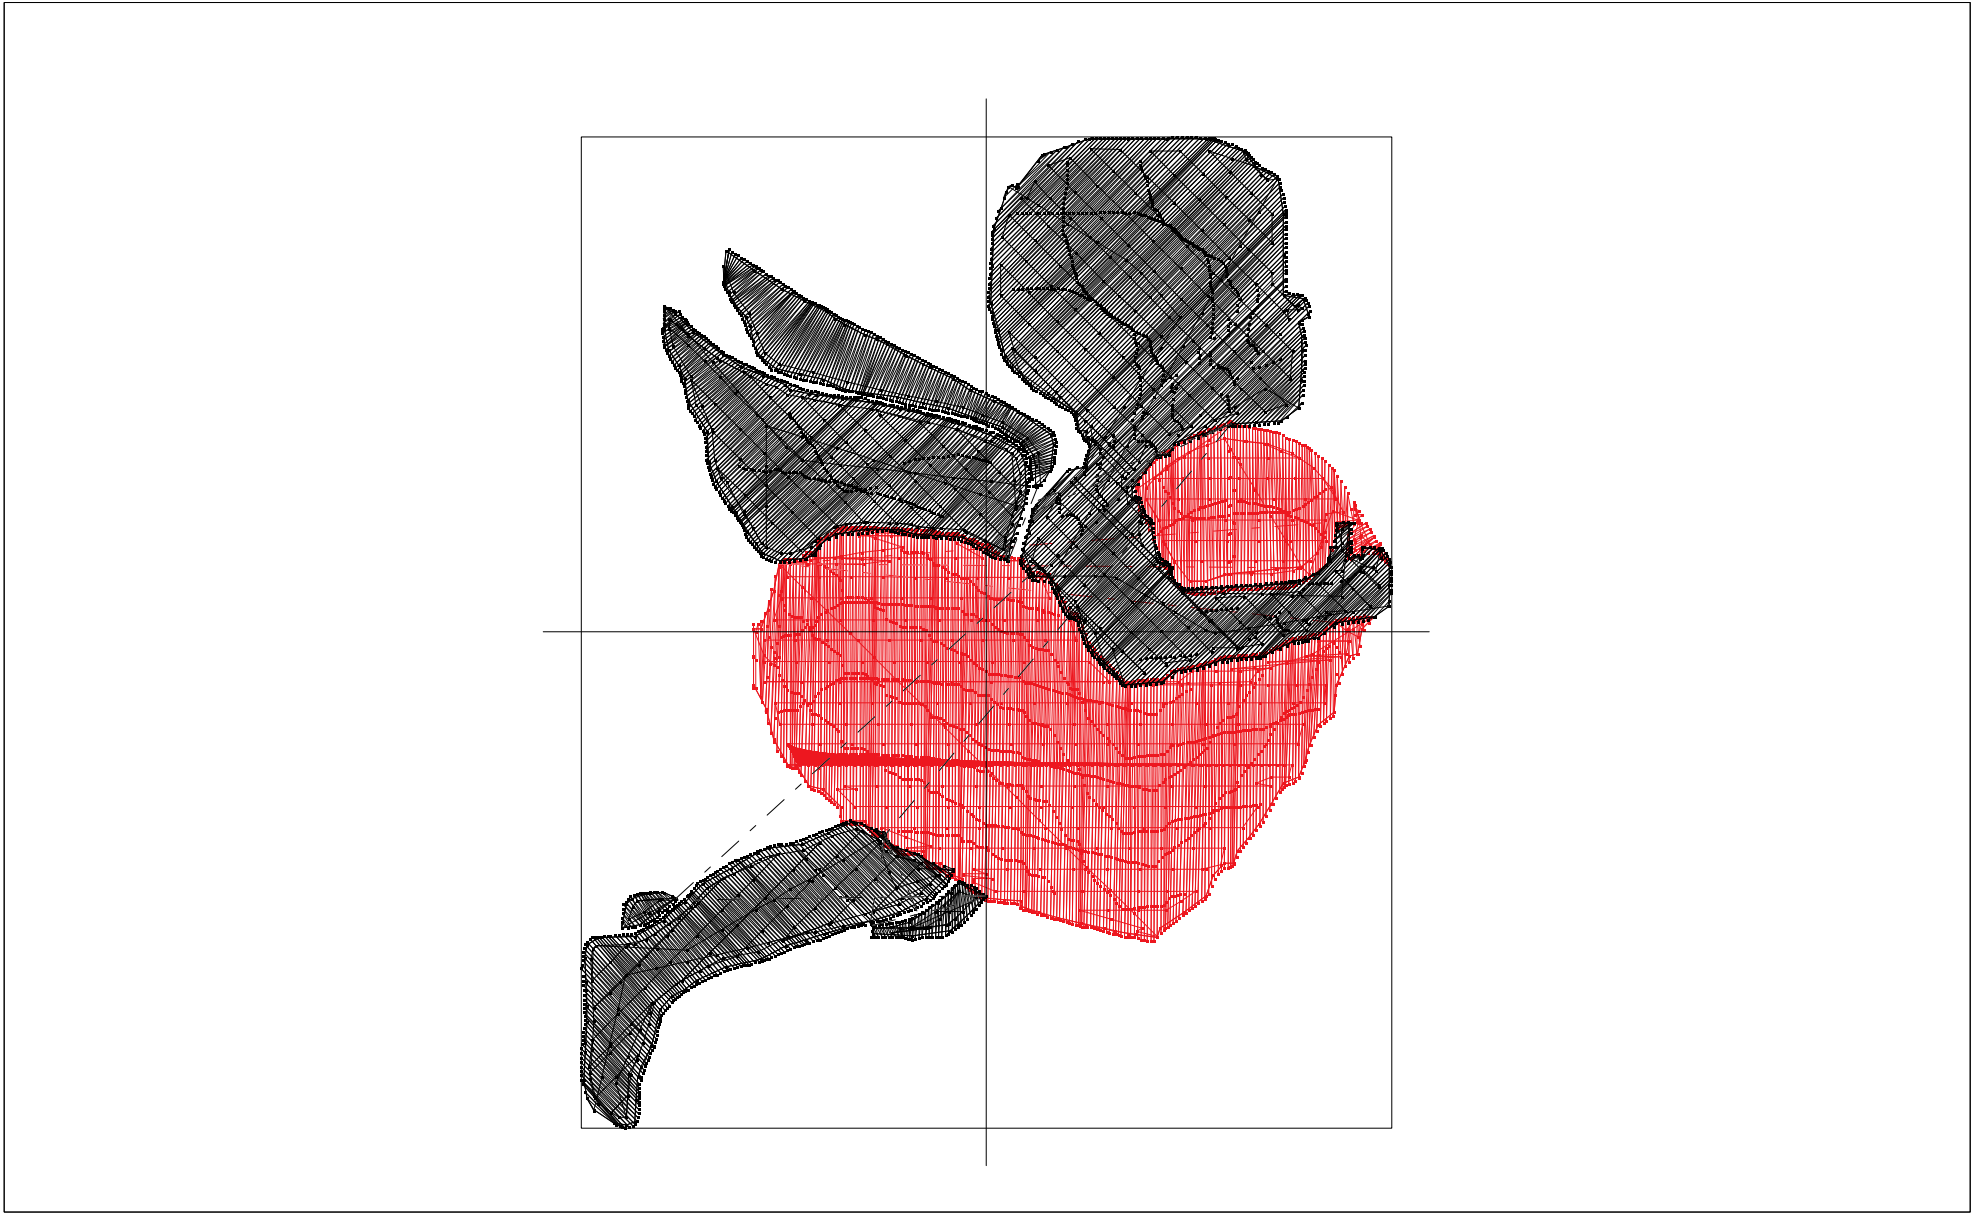

Hauteur = 3.36 pouces

Nombre de points:

3737

Ordre des couleurs:

	Nom de base	Code	Marque	Description
1 :	 ROUGE	800	EMBROIDERY	ROUGE
2 :	 NOIR	900	EMBROIDERY	NOIR

Nom de fichier : Sans nom

Nom de fichier : Sans nom

Taille :

Largeur = 3.52 pouces

Hauteur = 4.30 pouces

Nombre de points:

4982

Ordre des couleurs:

	Nom de base	Code	Marque	Description
1 :	 ROUGE	800	EMBROIDERY	ROUGE
2 :	 NOIR	900	EMBROIDERY	NOIR

Nom de fichier : Sans nom

Nom de fichier : Sans nom

Taille :

Largeur = 3.87 pouces

Hauteur = 4.74 pouces

Nombre de points:

5573

Ordre des couleurs:

	Nom de base	Code	Marque	Description
1 :	 ROUGE	800	EMBROIDERY	ROUGE
2 :	 NOIR	900	EMBROIDERY	NOIR

Nom de fichier : Sans nom

Nom de fichier : Sans nom

Taille :

Largeur = 4.22 pouces

Hauteur = 5.16 pouces

Nombre de points:

6291

Ordre des couleurs: