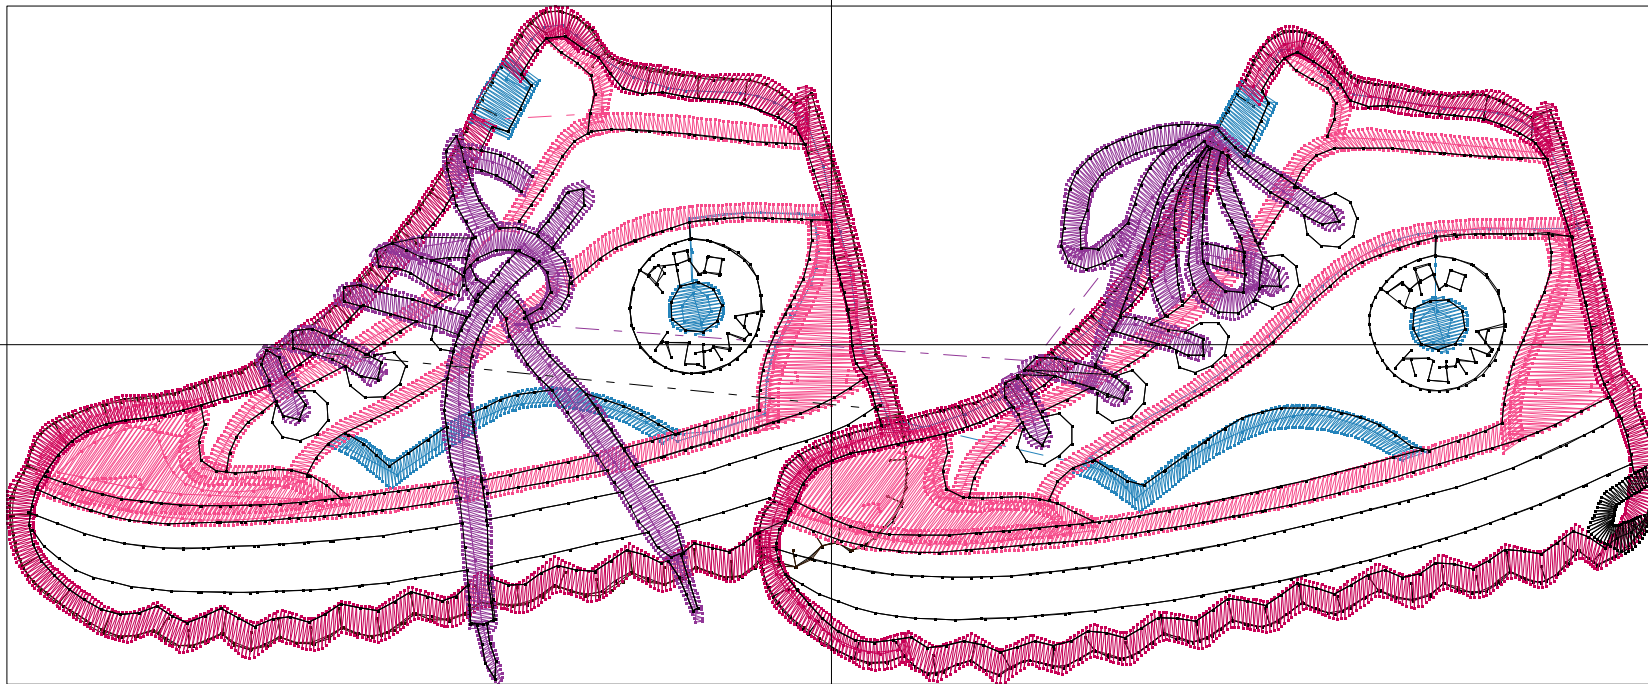

# Nom de fichier : Sans nom

Taille :

Largeur = 7.69 pouces

Hauteur = 3.16 pouces

Nombre de points:

11232

Ordre des couleurs:

	Nom de base	Code	Marque	Description
1 :	 NOIR	900	EMBROIDERY	NOIR
2 :	 BRUN SOMBRE	058	EMBROIDERY	BRUN SOMBRE
3 :	 NOIR	900	EMBROIDERY	NOIR
4 :	 BLEU CIEL	019	EMBROIDERY	BLEU CIEL
5 :	 ROSE FONCE	086	EMBROIDERY	ROSE FONCE
6 :	 FUCHSIA FONCE	107	EMBROIDERY	FUCHSIA FONCE
7 :	 MAGENTA	620	EMBROIDERY	MAGENTA
8 :	 NOIR	900	EMBROIDERY	NOIR

# Nom de fichier : Sans nom

Taille :

Largeur = 8.59 pouces

Hauteur = 3.53 pouces

Nombre de points:

12299

Ordre des couleurs:

	Nom de base	Code	Marque	Description
1 :	 NOIR	900	EMBROIDERY	NOIR
2 :	 BRUN SOMBRE	058	EMBROIDERY	BRUN SOMBRE
3 :	 NOIR	900	EMBROIDERY	NOIR
4 :	 BLEU CIEL	019	EMBROIDERY	BLEU CIEL
5 :	 ROSE FONCE	086	EMBROIDERY	ROSE FONCE
6 :	 FUCHSIA FONCE	107	EMBROIDERY	FUCHSIA FONCE
7 :	 MAGENTA	620	EMBROIDERY	MAGENTA
8 :	 NOIR	900	EMBROIDERY	NOIR