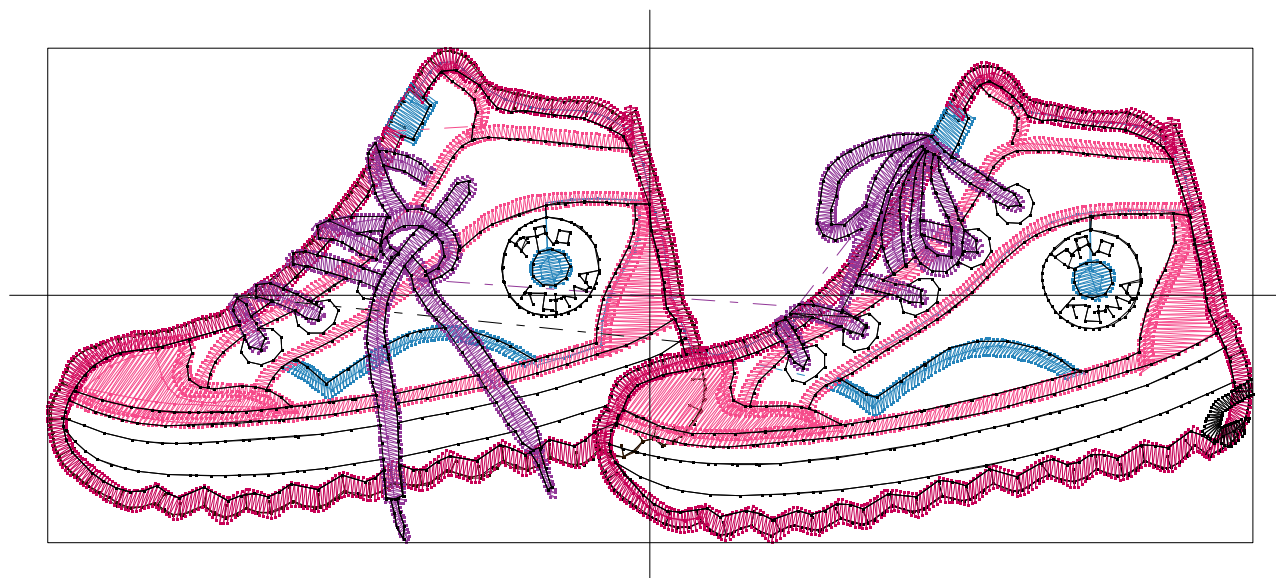

# Nom de fichier : Sans nom

Taille :

Largeur = 4.70 pouces

Hauteur = 1.93 pouces

Nombre de points:

7619

Ordre des couleurs:

	Nom de base	Code	Marque	Description
1 :	 NOIR	900	EMBROIDERY	NOIR
2 :	 BRUN SOMBRE	058	EMBROIDERY	BRUN SOMBRE
3 :	 NOIR	900	EMBROIDERY	NOIR
4 :	 BLEU CIEL	019	EMBROIDERY	BLEU CIEL
5 :	 ROSE FONCE	086	EMBROIDERY	ROSE FONCE
6 :	 FUCHSIA FONCE	107	EMBROIDERY	FUCHSIA FONCE
7 :	 MAGENTA	620	EMBROIDERY	MAGENTA
8 :	 NOIR	900	EMBROIDERY	NOIR

# Nom de fichier : Sans nom

Taille :

Largeur = 6.28 pouces

Hauteur = 2.57 pouces

Nombre de points:

9482

Ordre des couleurs:

	Nom de base	Code	Marque	Description
1 :	 NOIR	900	EMBROIDERY	NOIR
2 :	 BRUN SOMBRE	058	EMBROIDERY	BRUN SOMBRE
3 :	 NOIR	900	EMBROIDERY	NOIR
4 :	 BLEU CIEL	019	EMBROIDERY	BLEU CIEL
5 :	 ROSE FONCE	086	EMBROIDERY	ROSE FONCE
6 :	 FUCHSIA FONCE	107	EMBROIDERY	FUCHSIA FONCE
7 :	 MAGENTA	620	EMBROIDERY	MAGENTA
8 :	 NOIR	900	EMBROIDERY	NOIR