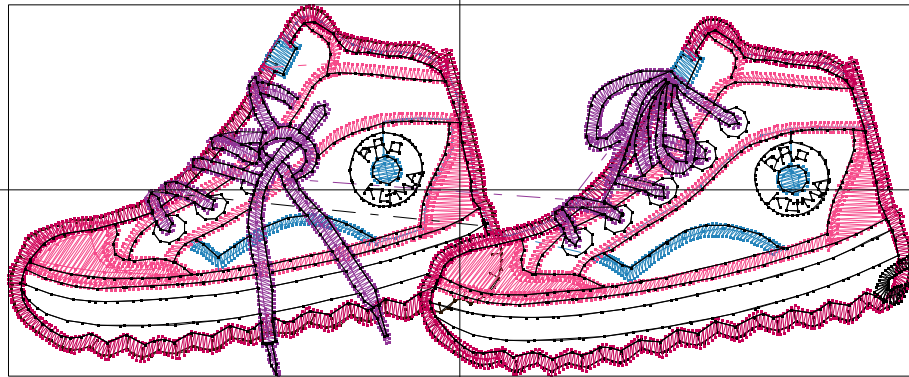

Nom de fichier : Sans nom