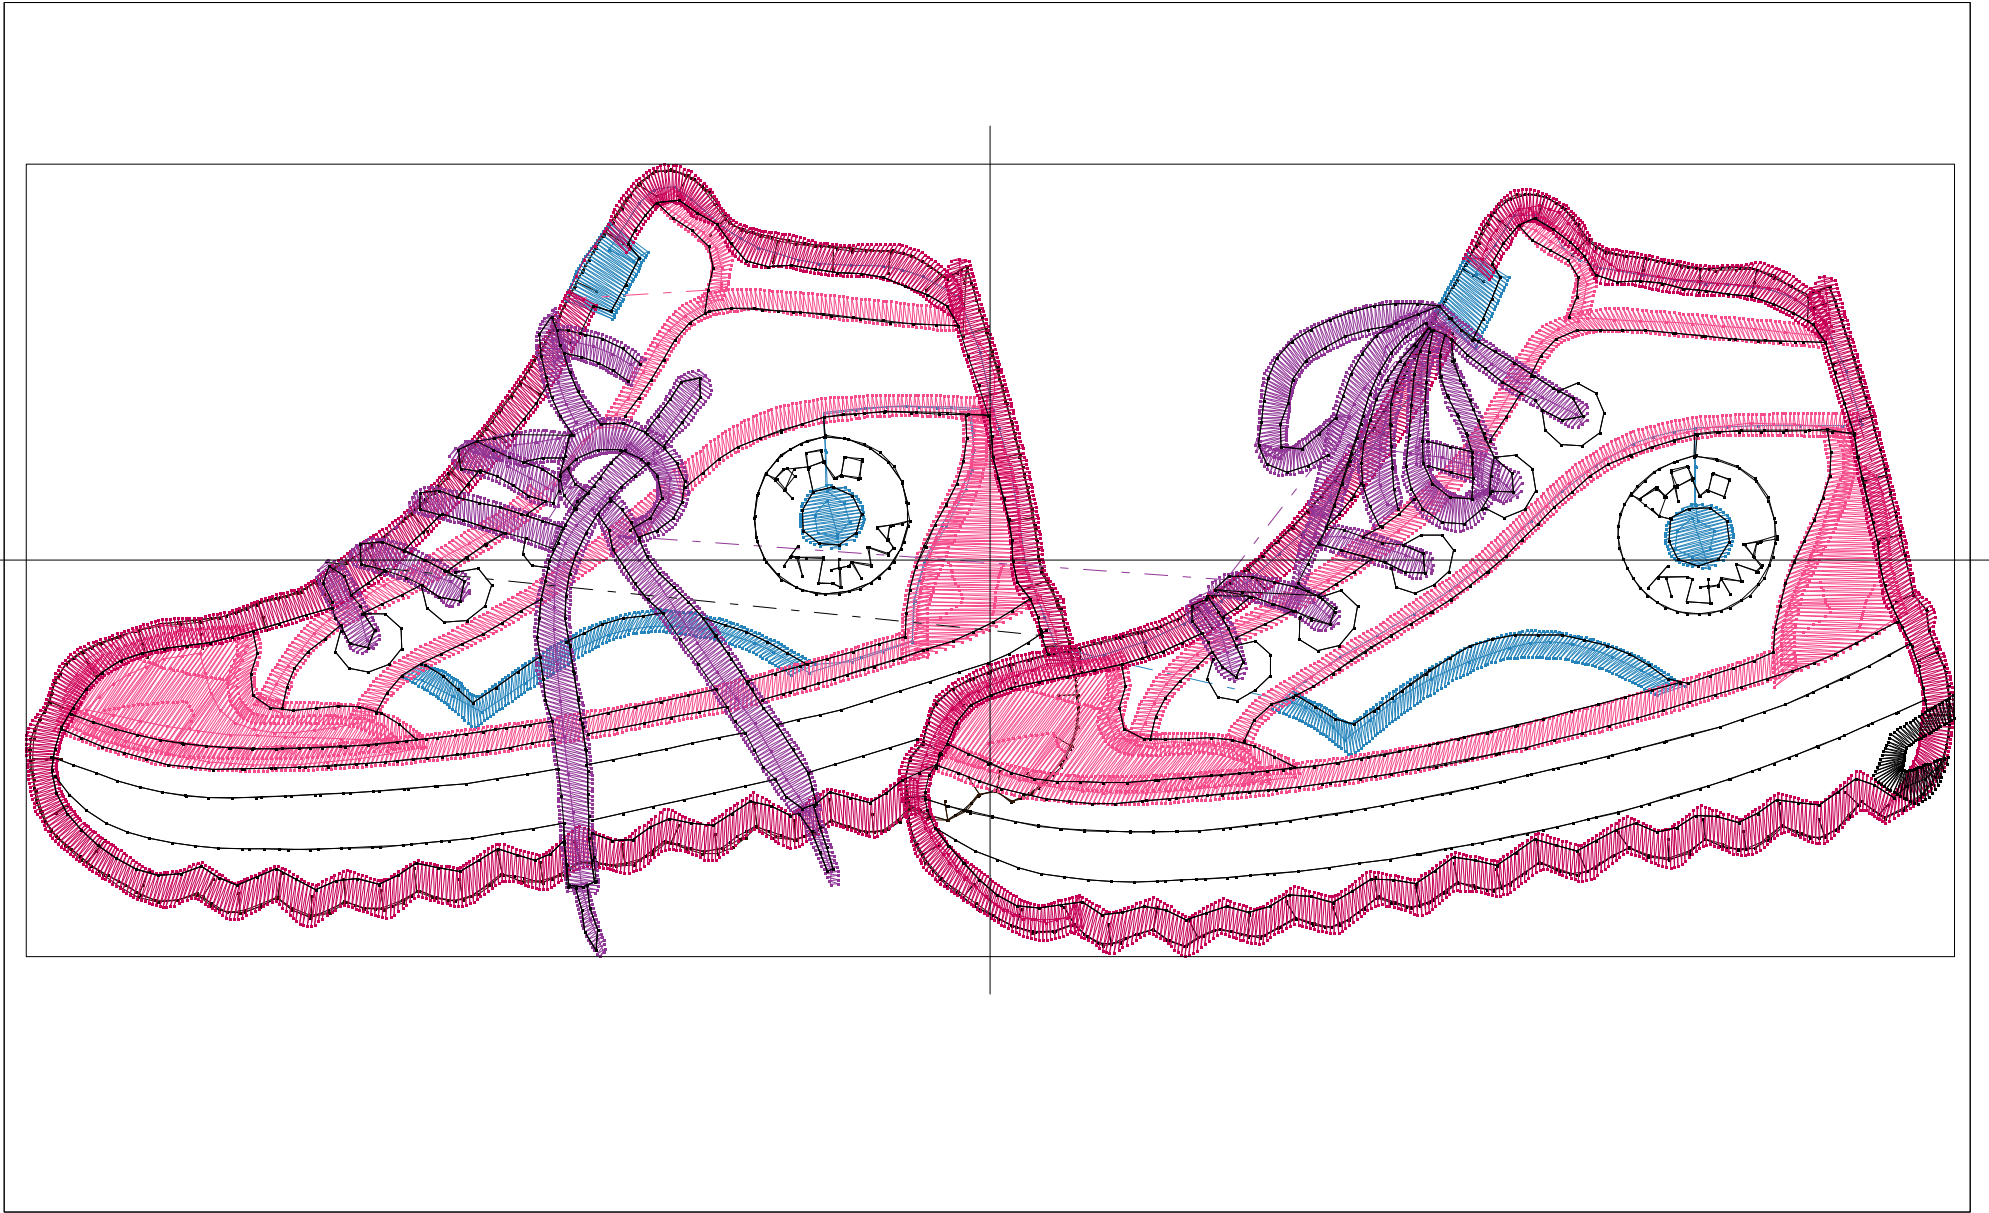

# Nom de fichier : Sans nom

Taille :

Largeur = 7.69 pouces

Hauteur = 3.16 pouces

Nombre de points:

11232

Ordre des couleurs:

	Nom de base	Code	Marque	Description
1 :	 NOIR	900	EMBROIDERY	NOIR
2 :	 BRUN SOMBRE	058	EMBROIDERY	BRUN SOMBRE
3 :	 NOIR	900	EMBROIDERY	NOIR
4 :	 BLEU CIEL	019	EMBROIDERY	BLEU CIEL
5 :	 ROSE FONCE	086	EMBROIDERY	ROSE FONCE
6 :	 FUCHSIA FONCE	107	EMBROIDERY	FUCHSIA FONCE
7 :	 MAGENTA	620	EMBROIDERY	MAGENTA
8 :	 NOIR	900	EMBROIDERY	NOIR

# Nom de fichier : Sans nom

Taille :

Largeur = 8.59 pouces

Hauteur = 3.53 pouces

Nombre de points:

12299

Ordre des couleurs:

	Nom de base	Code	Marque	Description
1 :	 NOIR	900	EMBROIDERY	NOIR
2 :	 BRUN SOMBRE	058	EMBROIDERY	BRUN SOMBRE
3 :	 NOIR	900	EMBROIDERY	NOIR
4 :	 BLEU CIEL	019	EMBROIDERY	BLEU CIEL
5 :	 ROSE FONCE	086	EMBROIDERY	ROSE FONCE
6 :	 FUCHSIA FONCE	107	EMBROIDERY	FUCHSIA FONCE
7 :	 MAGENTA	620	EMBROIDERY	MAGENTA
8 :	 NOIR	900	EMBROIDERY	NOIR

# Nom de fichier : Sans nom

Taille :

Largeur = 10.04 pouces

Hauteur = 4.13 pouces

Nombre de points:

14076

Ordre des couleurs:

	Nom de base	Code	Marque	Description
1 :	 NOIR	900	EMBROIDERY	NOIR
2 :	 BRUN SOMBRE	058	EMBROIDERY	BRUN SOMBRE
3 :	 NOIR	900	EMBROIDERY	NOIR
4 :	 BLEU CIEL	019	EMBROIDERY	BLEU CIEL
5 :	 ROSE FONCE	086	EMBROIDERY	ROSE FONCE
6 :	 FUCHSIA FONCE	107	EMBROIDERY	FUCHSIA FONCE
7 :	 MAGENTA	620	EMBROIDERY	MAGENTA
8 :	 NOIR	900	EMBROIDERY	NOIR