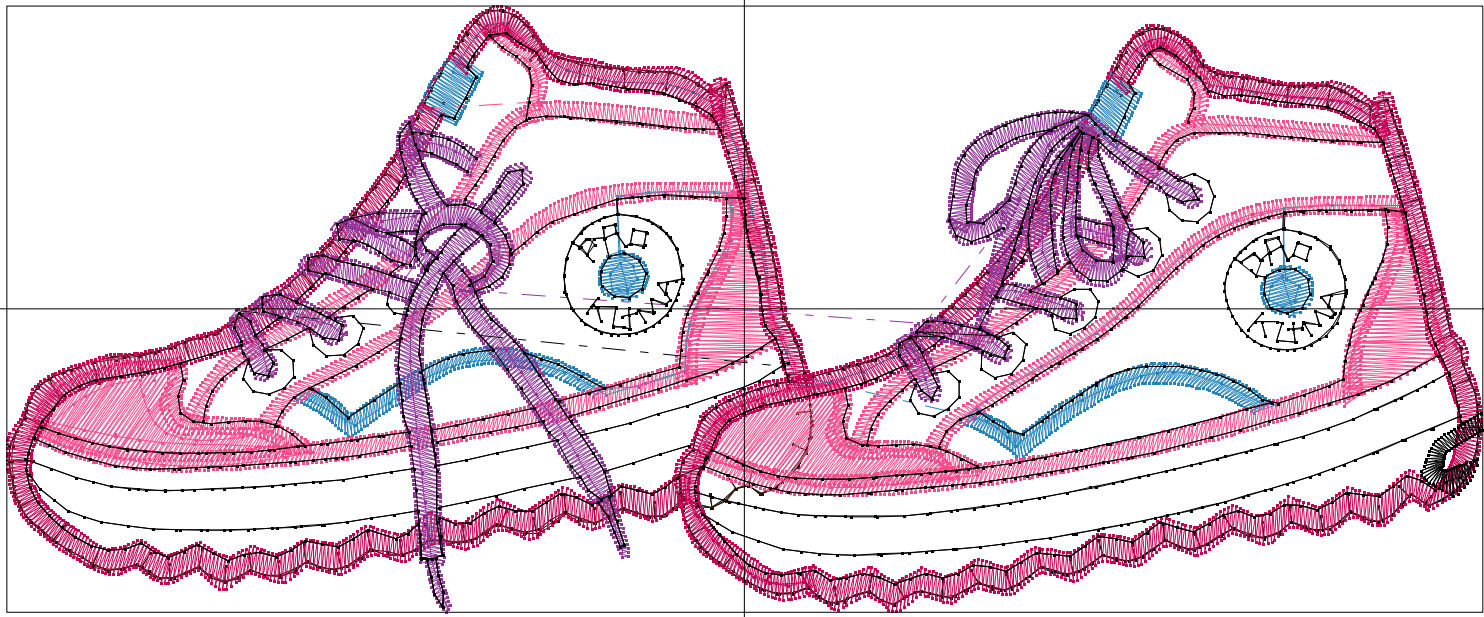

# Nom de fichier : Sans nom

Taille :

Largeur = 6.28 pouces

Hauteur = 2.57 pouces

Nombre de points:

9482

Ordre des couleurs:

	Nom de base	Code	Marque	Description
1 :	 NOIR	900	EMBROIDERY	NOIR
2 :	 BRUN SOMBRE	058	EMBROIDERY	BRUN SOMBRE
3 :	 NOIR	900	EMBROIDERY	NOIR
4 :	 BLEU CIEL	019	EMBROIDERY	BLEU CIEL
5 :	 ROSE FONCE	086	EMBROIDERY	ROSE FONCE
6 :	 FUCHSIA FONCE	107	EMBROIDERY	FUCHSIA FONCE
7 :	 MAGENTA	620	EMBROIDERY	MAGENTA
8 :	 NOIR	900	EMBROIDERY	NOIR