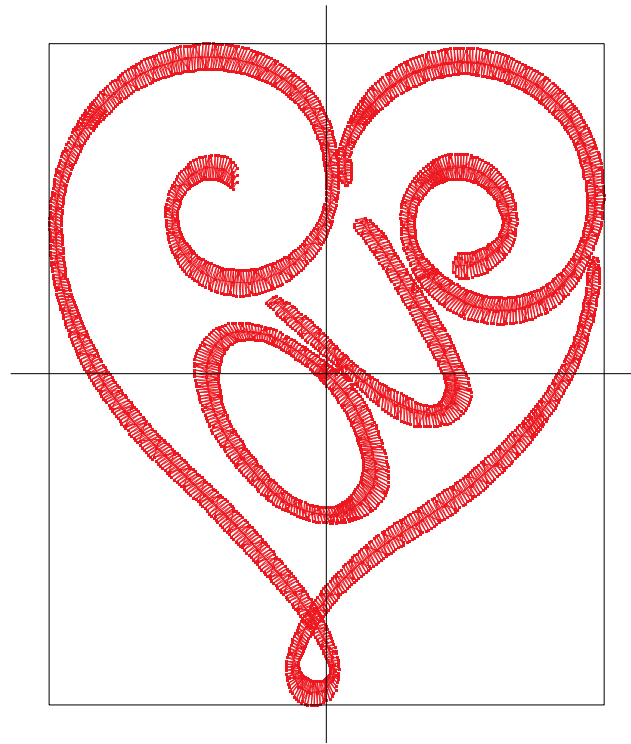

Taille :

Largeur = 130.5 mm

Hauteur = 155.7 mm

Nombre de points:

5883

Ordre des couleurs:

	Nom de base	Code	Marque	Description
1 :	 ROUGE	800	EMBROIDERY	ROUGE

Nom de fichier : Sans nom

Nom de fichier : Sans nom

Taille :

Largeur = 118.8 mm

Hauteur = 141.6 mm

Nombre de points:

5368

Ordre des couleurs:

	Nom de base	Code	Marque	Description
1 :	 ROUGE	800	EMBROIDERY	ROUGE

Nom de fichier : Sans nom

Nom de fichier : Sans nom

Taille :

Largeur = 104.8 mm

Hauteur = 125.0 mm

Nombre de points:

4781

Ordre des couleurs:

	Nom de base	Code	Marque	Description
1 :	 ROUGE	800	EMBROIDERY	ROUGE

Nom de fichier : Sans nom

Nom de fichier : Sans nom

Taille :

Largeur = 73.4 mm

Hauteur = 87.5 mm

Nombre de points:

3487