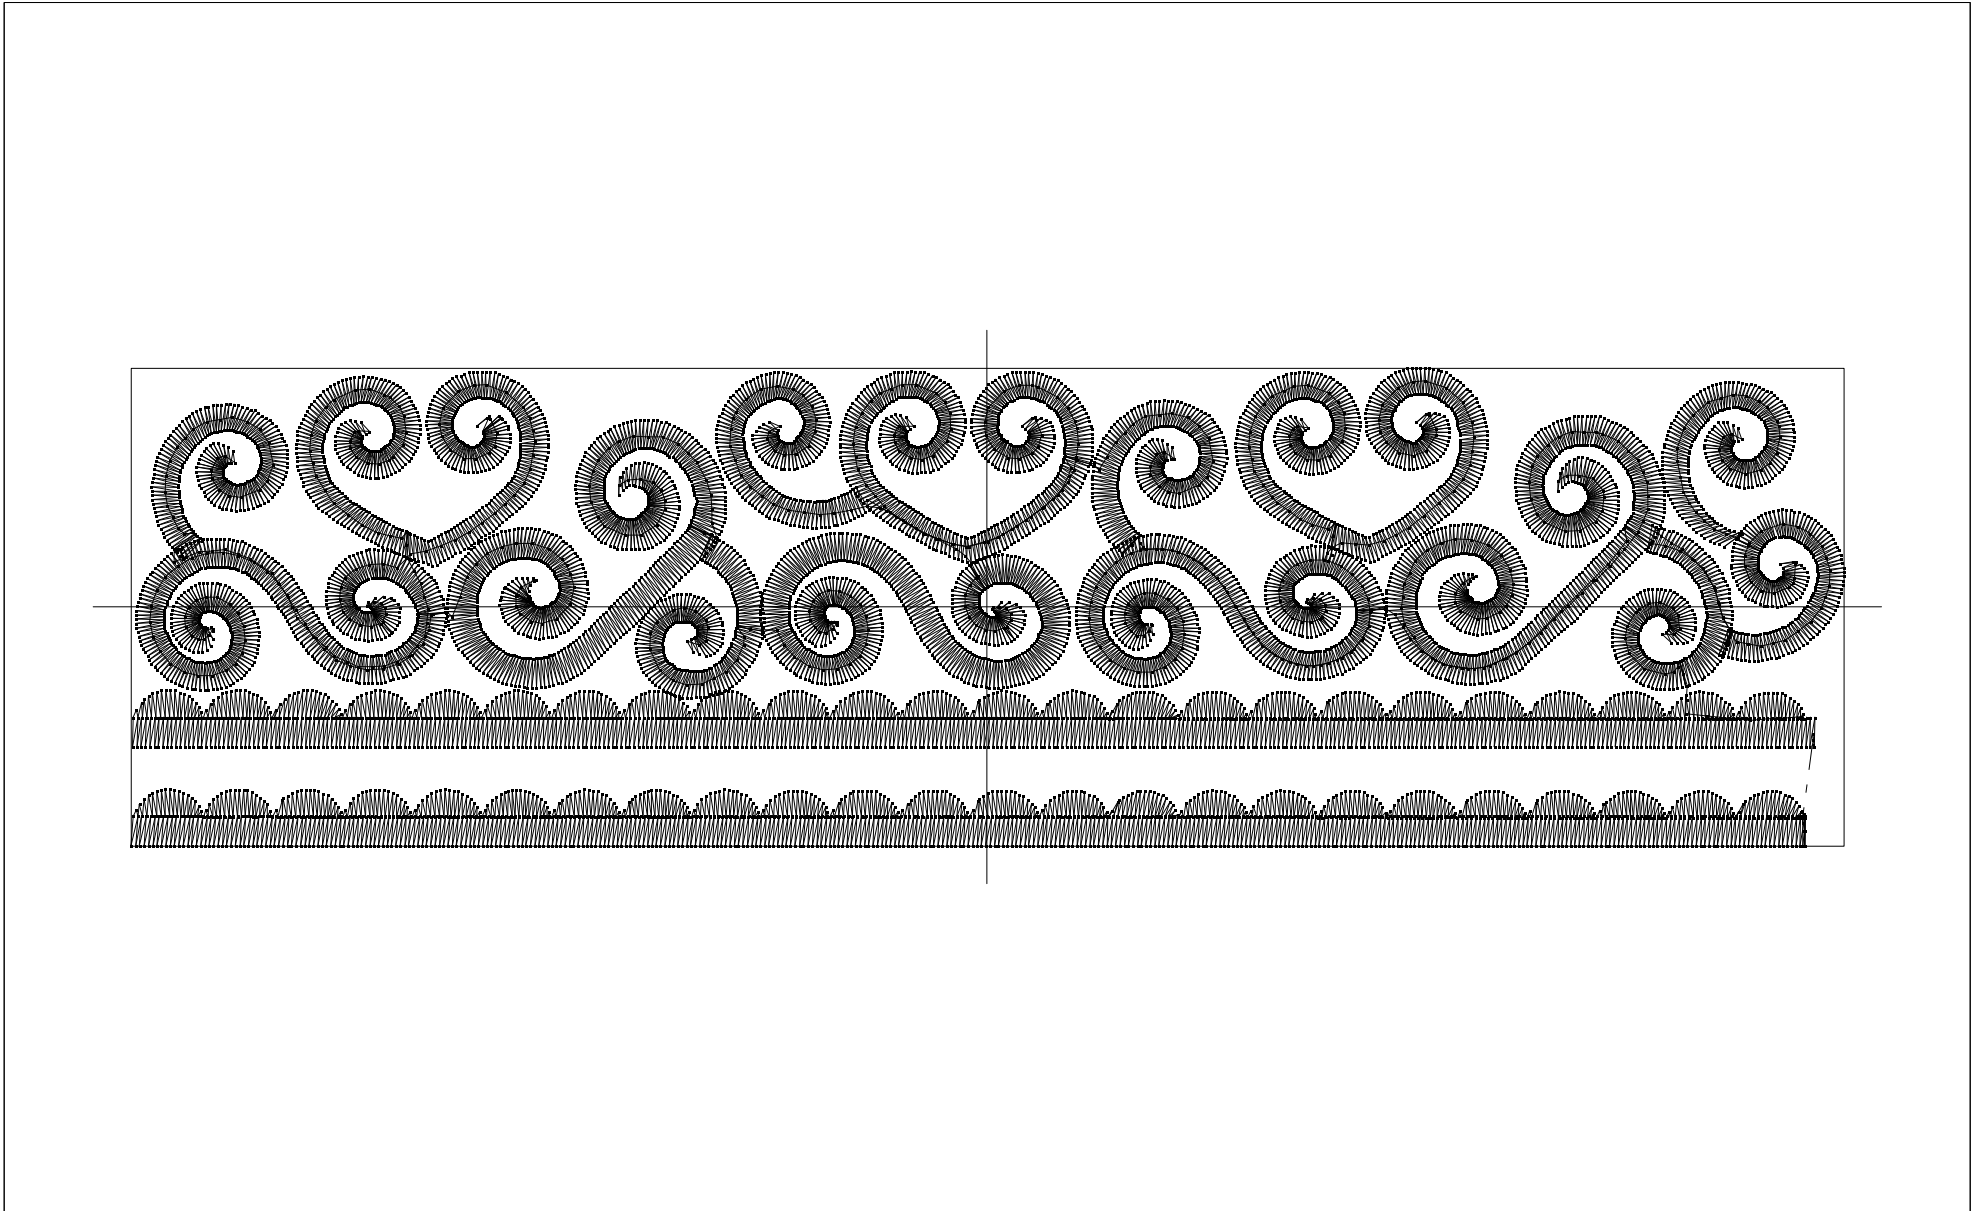

Creative Fabrica

**Embroidery Design
Sewing Information**

www.creativefabrica.com/embroidery/

© Creative Fabrica

Nom de fichier : Sans nom

Nom de fichier : Sans nom

Taille :

Largeur = 211.1 mm

Hauteur = 59.0 mm

Nombre de points:

9488

Ordre des couleurs:

	Nom de base	Code	Marque	Description
1 :	 NOIR	900	EMBROIDERY	NOIR

Nom de fichier : Sans nom

Nom de fichier : Sans nom

Taille :

Largeur = 226.5 mm

Hauteur = 63.2 mm

Nombre de points:

10150

Ordre des couleurs:

	Nom de base	Code	Marque	Description
1 :	 NOIR	900	EMBROIDERY	NOIR

Nom de fichier : Sans nom

Nom de fichier : Sans nom

Taille :

Largeur = 232.9 mm

Hauteur = 65.0 mm

Nombre de points:

10436

Ordre des couleurs:

	Nom de base	Code	Marque	Description
1 :	 NOIR	900	EMBROIDERY	NOIR