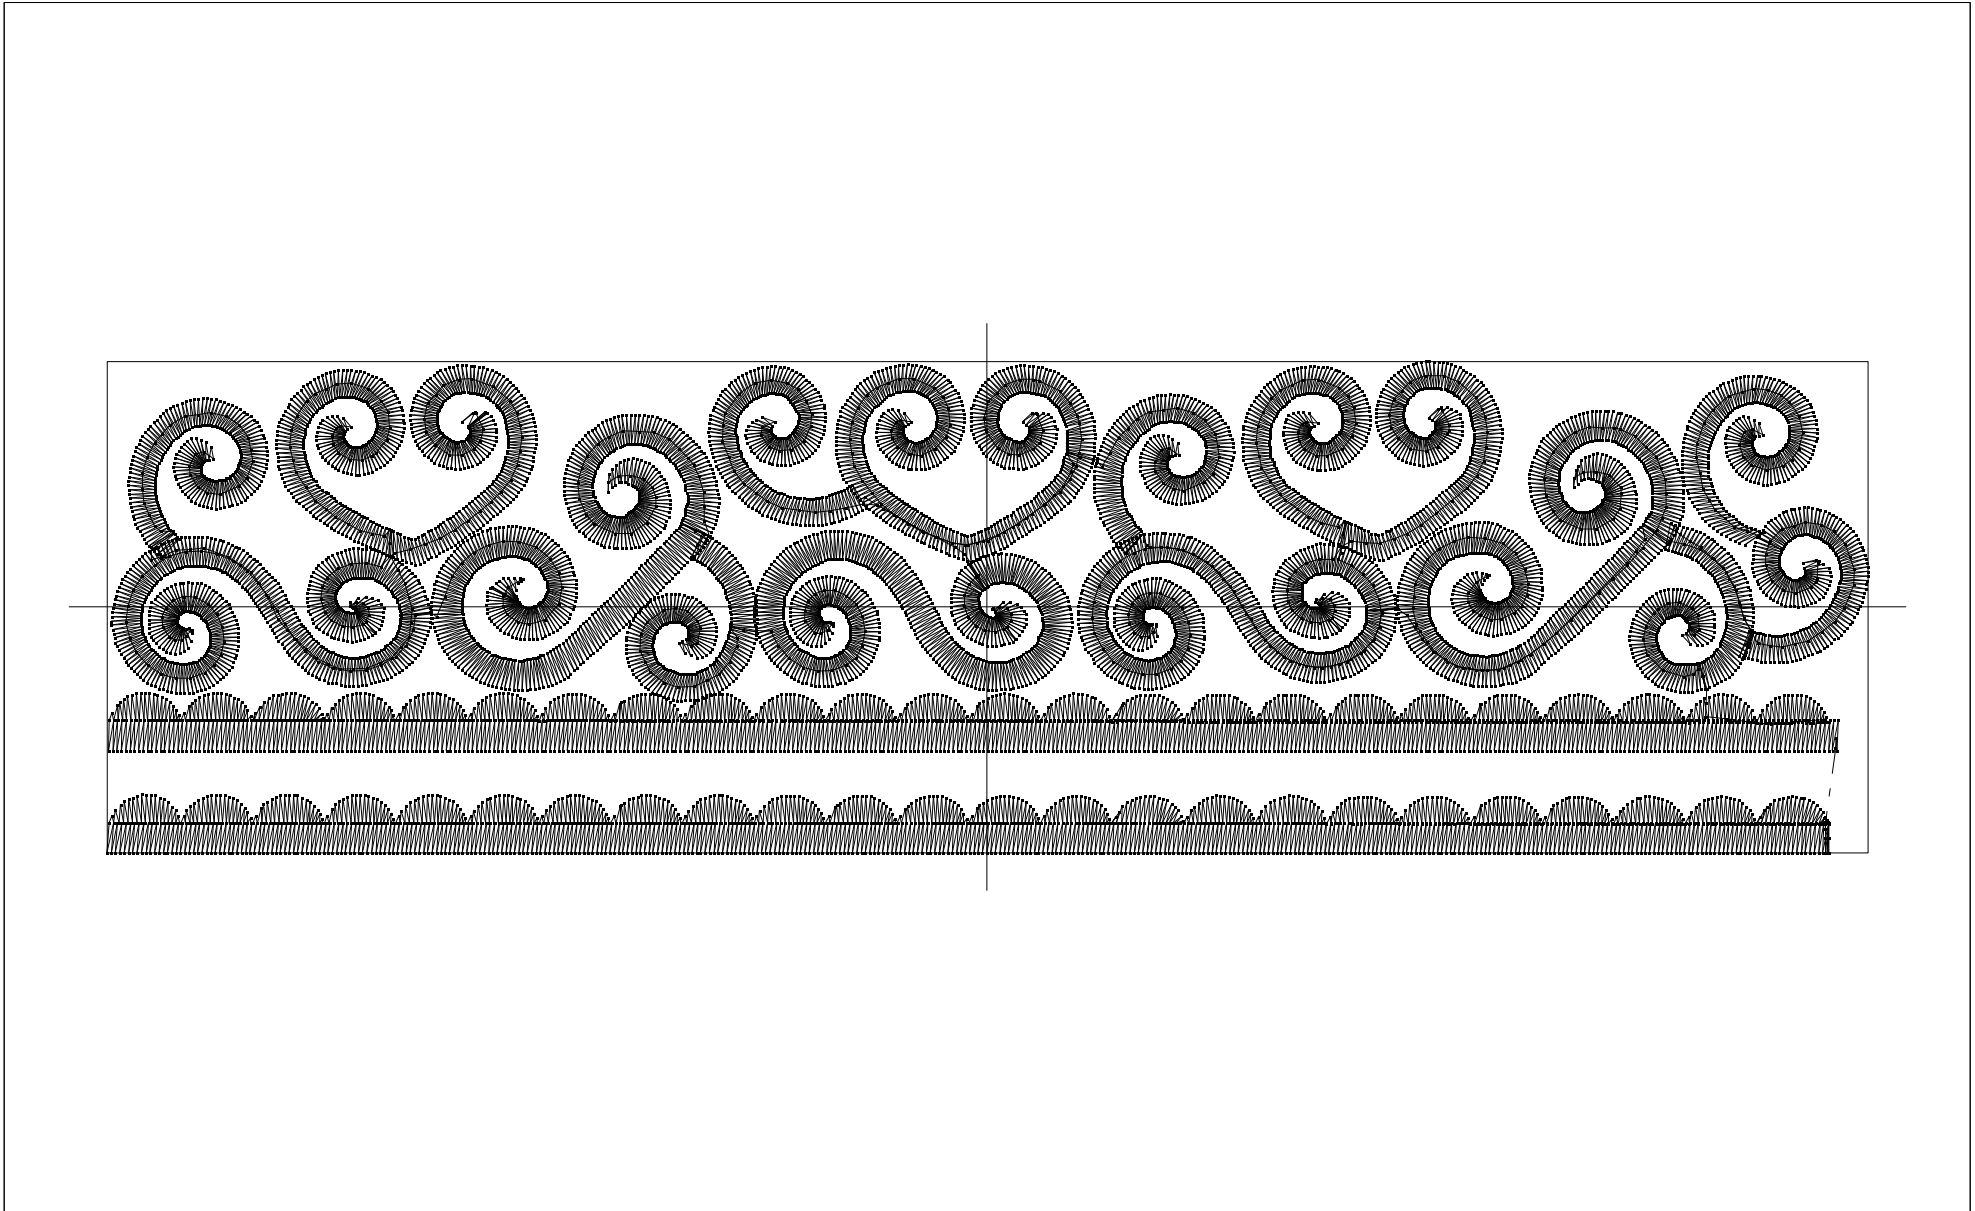

Hauteur = 59.0 mm

Nombre de points:

9488

Ordre des couleurs:

	Nom de base	Code	Marque	Description
1 :	 NOIR	900	EMBROIDERY	NOIR

Nom de fichier : Sans nom

Nom de fichier : Sans nom

Taille :

Largeur = 226.5 mm

Hauteur = 63.2 mm

Nombre de points:

10150

Ordre des couleurs:

	Nom de base	Code	Marque	Description
1 :	 NOIR	900	EMBROIDERY	NOIR

Nom de fichier : Sans nom

Nom de fichier : Sans nom

Taille :

Largeur = 232.9 mm

Hauteur = 65.0 mm

Nombre de points:

10436

Ordre des couleurs:

	Nom de base	Code	Marque	Description
1 :	 NOIR	900	EMBROIDERY	NOIR