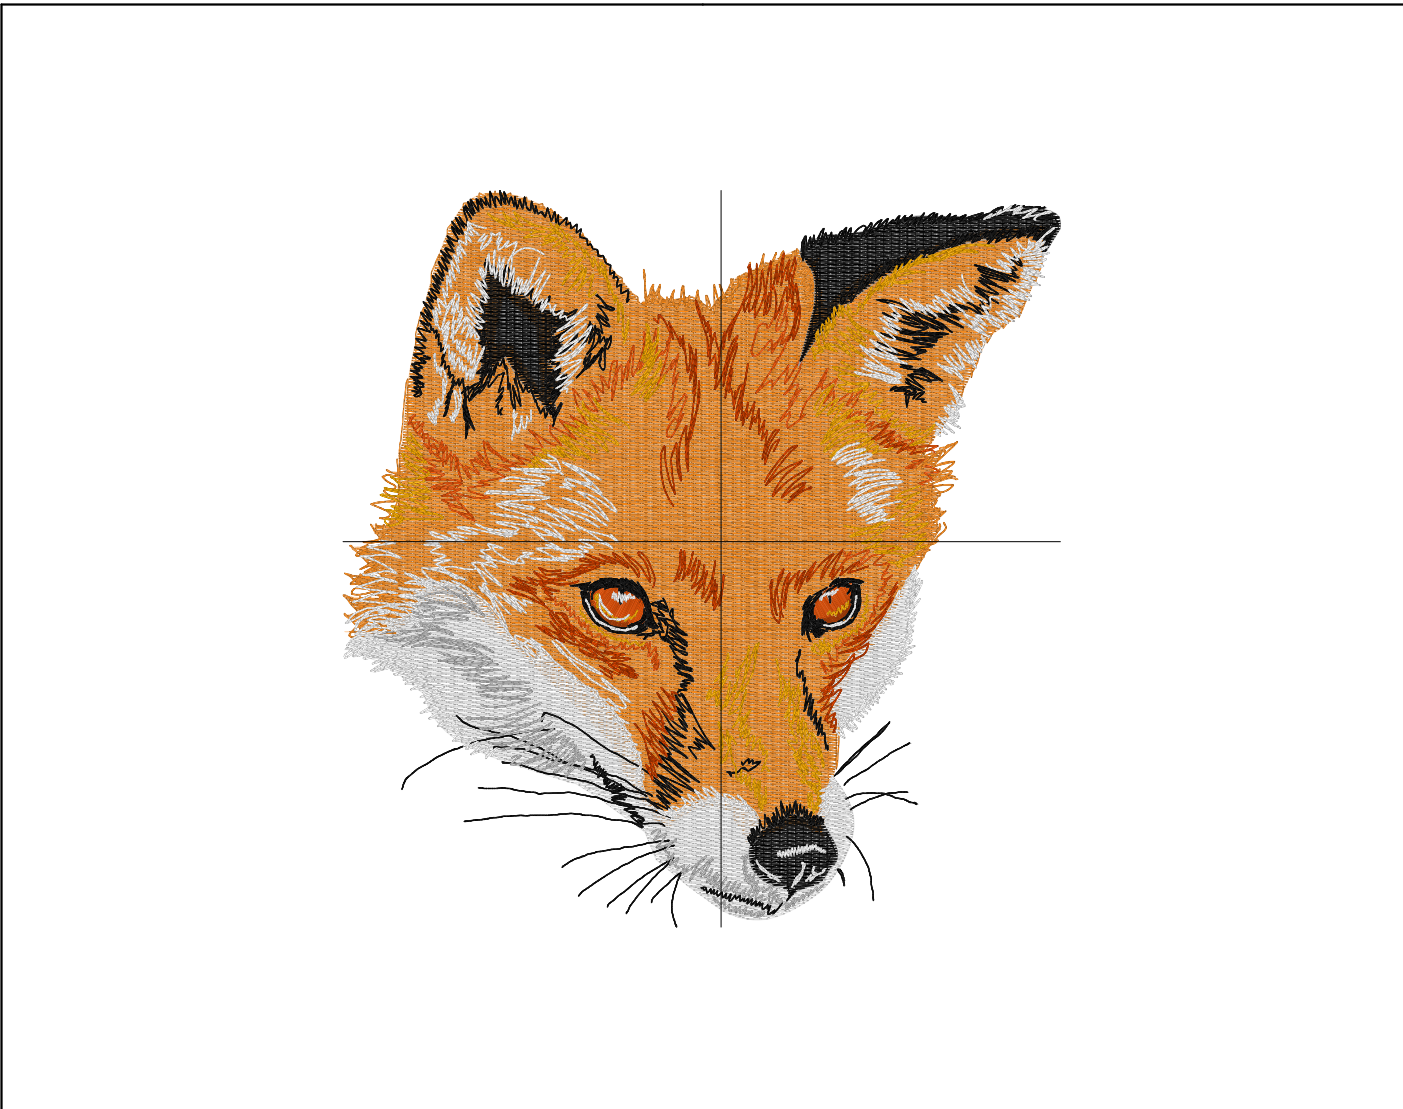

# **Creative Fabrica**

**Embroidery Design  
Sewing Information**

**[www.creativefabrica.com/embroidery/](http://www.creativefabrica.com/embroidery/)**

© Creative Fabrica

--	--	--

Date : 16/01/26

Name : fox

Scale : 2.000 : 1.0

Stitches : 63268

Ref : 317bf148-20250616-163403

Width : 189.8 mm

Customer : animals

Height : 194.9 mm

Threads Used	Colour Sequence
■ (1) Thread	1 ■
□ (2) Thread	2 □
■ (3) Thread	3 ■
■ (4) Thread	1 ■
■ (5) Thread	4 ■
■ (6) Thread	5 ■
■ (7) Thread	6 ■
	7 ■
	2 □